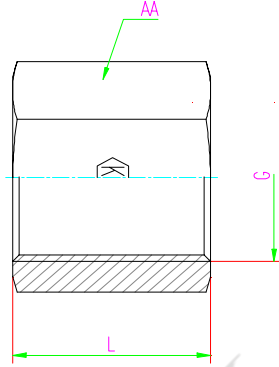

KURTMAN

Female To Female Connector

MA - MANŞON

G	L	AA	ITEM CODE
			PARÇA KODU
G 1/8"-28	18	14	301010202
G 1/4"-19	26	19	301010404
G 3/8"-19	26	22	301010606
G 1/2"-14	30	27	301010808
G 3/4"-14	35	32	301011212
G 1"-11	40	41	301011616
G 1 1/4"-11	44	50	301012020
G 1 1/2"-11	48	55	301012424
G 2"-11	52	75	301013232