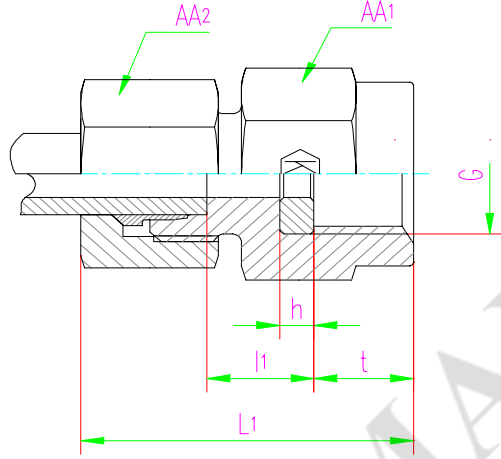

KURTMAN

MAV - Pressure Gauge Connector

MBR - MANOMETRE BAĞLANTI REKORU

PN (Bar)	Tube	G	L1	l1	t	AA1	AA2	h	ITEM CODE
Basınç	Boru Çapı								PARÇA KODU
L	6	G 1/4"-19	37	7,5	14,5	19	14	4,5	263210604
NB	8	G 1/4"-19	37	7,5	14,5	19	17	4,5	263210804
PN	10	G 1/4"-19	38	8,5	14,5	19	19	4,5	263211004
315	12	G 1/4"-19	38	8,5	14,5	19	22	4,5	263211204
S	6	G 1/2"-14	46	11	20	27	17	5	263310608
YB	8	G 1/2"-14	46	11	20	27	19	5	263310808
PN	10	G 1/2"-14	47	10,5	20	27	22	5	263311008
630	12	G 1/2"-14	47	10,5	20	27	24	5	263311208