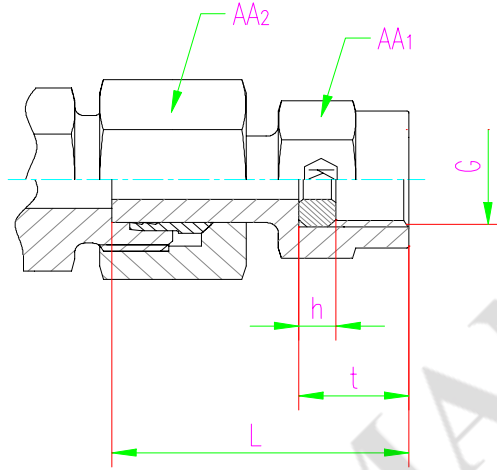

KURTMAN

MAVE - Pressure Gauge Standpipe Connector

MTR - MANOMETRE TERS BAĞLANTI  
REKORU

PN (Bar)	Tube	G	L	t	AA1	AA2	h	ITEM CODE
Basınç	Boru Çapı							PARÇA KODU
L NB PN 315	6	G 1/4"-19	36	14,5	19	14	4,5	264210604
	8	G 1/4"-19	38,5	14,5	19	17	4,5	264210804
	10	G 1/4"-19	36,5	14,5	19	19	4,5	264211004
	12	G 1/4"-19	41,5	14,5	19	22	4,5	264211204
S YB PN 630	6	G 1/2"-14	41,5	20	27	17	5	264310608
	8	G 1/2"-14	42	20	27	19	5	264310808
	10	G 1/2"-14	44	20	27	22	5	264311008
	12	G 1/2"-14	44	20	27	24	5	264311208