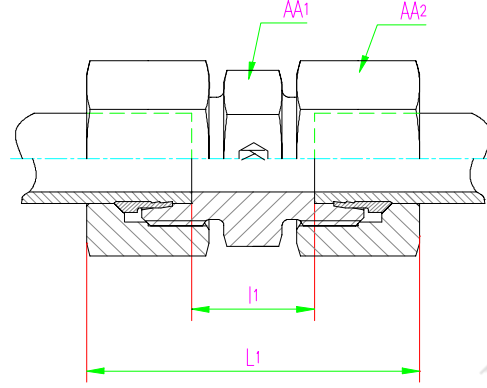

KURTMAN

G - Straight Fittings

N - NİPEL

PN (Bar)	Tube	L1	l1	AA1	AA2	ITEM CODE
Basınç	Boru Çapı					PARÇA KODU
LL DB PN 100	6	32	9	11	12	121100606
	8	35	12	12	14	121100808
	10	35	12	14	17	121101010
	12	35	11	17	19	121101212
L NB PN 315	6	39	10	12	14	121200606
	8	40	11	14	17	121200808
	10	42	13	17	19	121201010
	12	43	14	19	22	121201212
	15	46	16	24	27	121201515
	18	48	16	27	32	121201818
	22	52	20	32	36	121202222
	28	54	21	41	41	121202828
PN 160	35	63	20	46	50	121203535
	42	66	21	55	60	121204242
S YB PN 630	6	45	16	14	17	121300606
	8	47	18	17	19	121300808
	10	49	17	19	22	121301010
	12	51	19	22	24	121301212
	14	57	22	24	27	121301414
PN 400	16	57	21	27	30	121301616
	20	66	23	32	36	121302020
	25	74	26	41	46	121302525
	30	80	27	46	50	121303030
PN 315	38	90	29	55	60	121303838