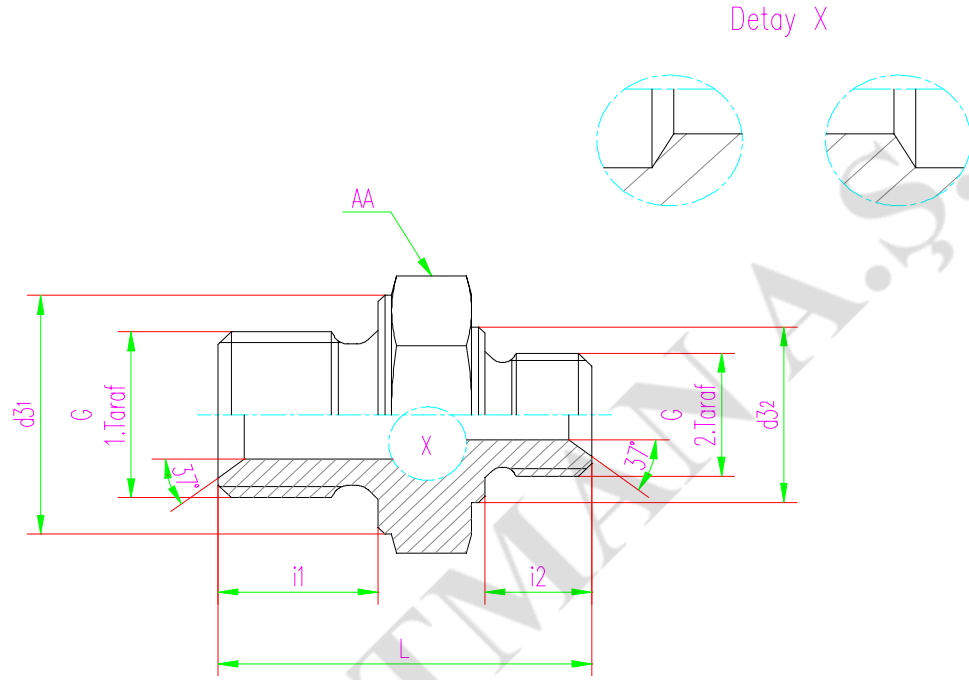

KURTMAN

Male To Male Adapters 37° Conical Hole

ODZN 37- 37° İÇE KONİK ORANTILI DÜZ NİPEL

G 1.Taraf	i1	d31	G 2.Taraf	i2	d32	L	AA	ITEM CODE PARÇA KODU
G 1/4"-19	12	18	G 1/8"-28	8	14	28	19	424210402
G 3/8"-19	12	22	G 1/4"-19	12	18	32,5	22	424210604
G 1/2"-14	14	26	G 1/4"-19	12	18	35,5	27	424210804
G 1/2"-14	14	26	G 3/8"-19	12	22	36	27	424210806
G 3/4"-14	16	32	G 3/8"-19	12	22	38,5	32	424211206
G 3/4"-14	16	32	G 1/2"-14	14	26	40,5	32	424211208
G 1"-11	18	39	G 1/2"-14	14	26	43,5	41	424211608
G 1"-11	18	39	G 3/4"-14	16	32	46	41	424211612