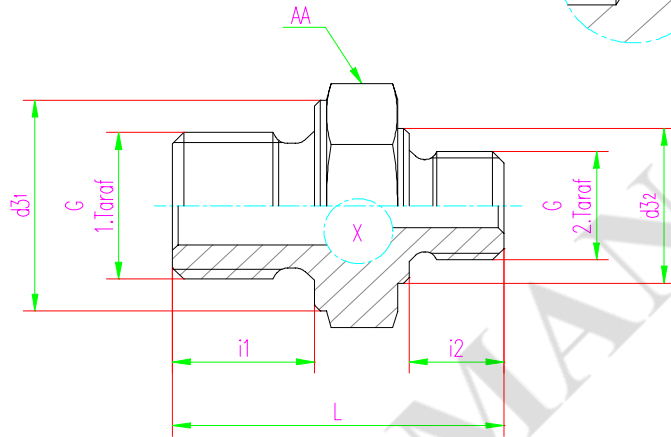

KURTMAN

Male To Male Adapters

ODZN - ORANTILI DÜZ NİPEL

Detay X

G 1.Taraf	i1	d31	G 2.Taraf	i2	d32	L	AA	ITEM CODE
								PARÇA KODU
G 1/4"-19	12	18	G 1/8"-28	8	14	28	19	424010402
G 3/8"-19	12	22	G 1/8"-28	8	14	28,5	22	424010602
G 3/8"-19	12	22	G 1/4"-19	12	18	32,5	22	424010604
G 1/2"-14	14	26	G 1/4"-19	12	18	35,5	27	424010804
G 1/2"-14	14	26	G 3/8"-19	12	22	36	27	424010806
G 3/4"-14	16	32	G 1/4"-19	12	18	38	32	424011204
G 3/4"-14	16	32	G 3/8"-19	12	22	38,5	32	424011206
G 3/4"-14	16	32	G 1/2"-14	14	26	40,5	32	424011208
G 1"-11	18	39	G 3/8"-19	12	22	41,5	41	424011606
G 1"-11	18	39	G 1/2"-14	14	26	43,5	41	424011608
G 1"-11	18	39	G 3/4"-14	16	32	46	41	424011612
G 1 1/4"-11	20	49	G 1"-11	18	39	52	50	424012016
G 1 1/2"-11	22	55	G 1"-11	18	39	53	55	424012416
G 1 1/2"-11	22	55	G 1 1/4"-11	20	49	56	55	424012420