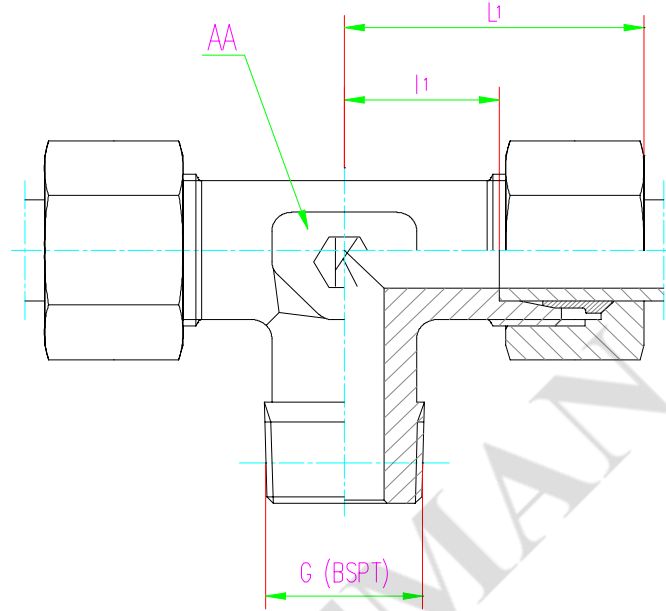

KURTMAN

TE-R KEG - Male Stud Branch Tee

OTE-ORTA BACAĞI BSPT "T"

PN (Bar)	Tube Boru Çapı	G (BSPT)	L1	l1	AA1	ITEM CODE
						PARÇA KODU
L NB PN 315	6	1/8"	27	12	12	172250602
	8	1/4"	29	14	12	172250804
	10	1/4"	30	15	14	172251004
	12	3/8"	32	17	17	172251206
	15	1/2"	36	21	19	172251508
	18	1/2"	40	23,5	24	172251808
S YB PN 630	6	1/4"	31	16	12	172350604
	8	1/4"	32	17	14	172350804
	10	3/8"	34	17,5	17	172351006
	12	3/8"	38	21,5	17	172351206
	14	1/2"	40	22	19	172351408
	16	1/2"	43	24,5	24	172351608