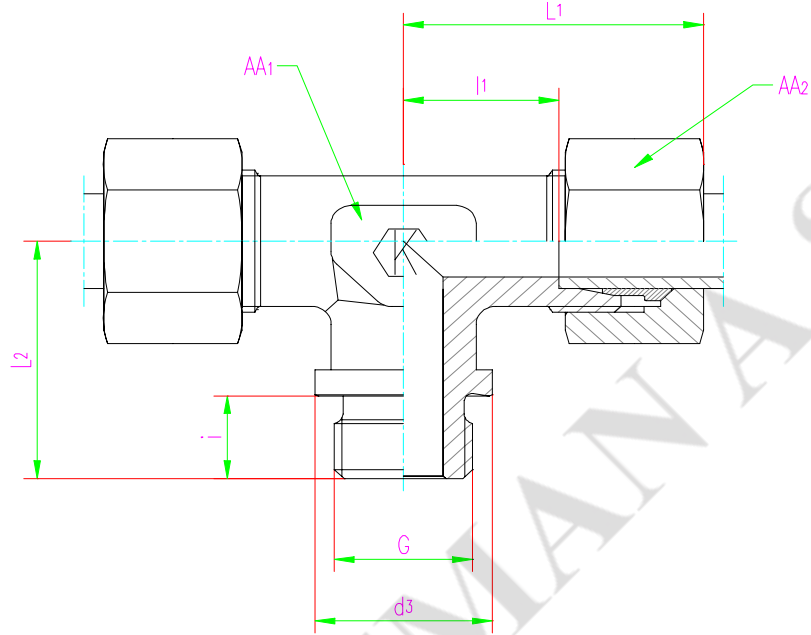

KURTMA

TE-R - Male Stud Branch Tee

OTEF-ORTA BACAĞI FATURALI "T"

PN (Bar)	Tube	G	i	L1	l1	L2	AA1	AA2	d3	ITEM CODE
Basınç	Boru Çapı									PARÇA KODU
L NB PN 315	22	G 3/4"	16	44	27,5	42	27	36	32	174252212
	28	G 1"	18	47	30,5	48	36	41	39	174252816
	35	G 1 1/4"	20	56	34,5	54	41	50	49	174253520
	42	G 1 1/2"	22	63	40	61	50	60	55	174254224
S YB PN 630	20	G 3/4"	16	48	26,5	42	27	36	32	174352012
	25	G 1"	18	54	30	48	36	46	39	174352516
	30	G 1 1/4"	20	62	35,5	54	41	50	49	174353020
	38	G 1 1/2"	22	72	41	61	50	60	55	174353824