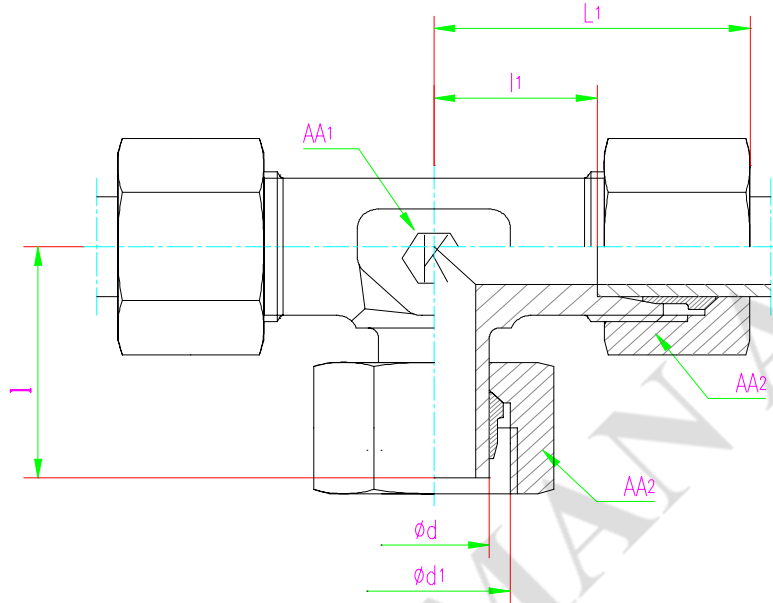

KURTMAN

EVT - Standpipe Brunch Tee

OTT - ORTA BACA K TERS T

PN (Bar)	Boru Çapı (d)	d1	L1	l1	l	AA1	AA2	ITEM CODE
Basmaç	Boru Çapı(d)							PARÇA KODU
L NB PN 315	6	M12x1,5	27	12	26	12	14	225200606
	8	M14x1,5	29	14	27,5	12	17	225200808
	10	M16x1,5	30	15	29	17	19	225201010
	12	M18x1,5	32	17	29,5	17	22	225201212
	15	M22x1,5	41	26	34	24	27	225201515
	18	M26x1,5	40	23,5	34	24	32	225201818
PN 160	22	M30x2	44	27,5	38,5	27	36	225202222
	28	M36x2	47	30,5	41,5	36	41	225202822
	35	M45x2	56	34,5	51	41	50	225203535
	42	M52x2	63	40	60	50	60	225204242
S YB PN 630	6	M14x1,5	31	16	27	12	17	225300606
	8	M16x1,5	32	17	27,5	17	19	225300808
	10	M18x1,5	34	17,5	30	17	22	225301010
	12	M20x1,5	34	17,5	31	17	24	225301212
	14	M22x1,5	40	25	34	24	27	225301414
PN 400	16	M24x1,5	43	24,5	34	24	30	225301616
	20	M30x2	48	26,5	39	27	36	225302020
	25	M36x2	54	30	44	36	46	225302525
	30	M42x2	62	35,5	51	41	50	225303030
PN 315	38	M52x2	72	41	59	50	60	225303838