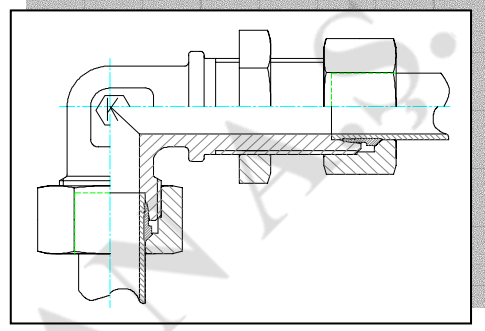

KURTMAN

BULKHEAD COUPLINGS

PERDE GEÇİŞ BAĞLANTILARI

SV - Straight Bulkhead Fittings
PGN - Perde Geçiş Nipeli

1

WSV - Bulkhead Elbow Fittings
PGD - Perde Geçiş Dirseği

2