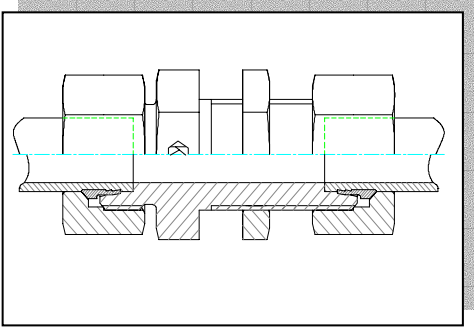

KURTMAN

BULKHEAD COUPLINGS

PERDE GEÇİŞ BAĞLANTILARI

SV - Straight Bulkhead Fittings
PGN - Perde Geçiş Nipeli

1

WSV - Bulkhead Elbow Fittings
PGD - Perde Geçiş Dirseği

2