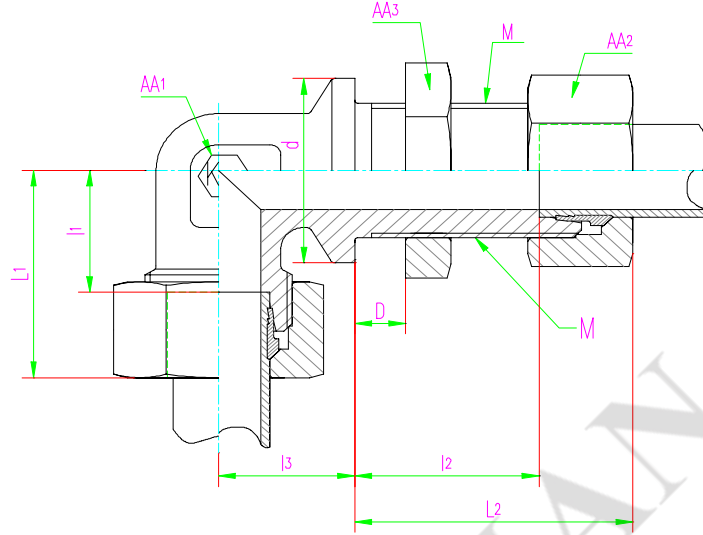

KURTMAN

WSV - Bulkhead Elbow Fittings

PGD - PERDE GEÇİŞ DİRSEĞİ

D=16mm max.

PN (Bar)	Tube Boru Çapı	M	L1	l1	L2	l2	l3	AA1	AA2	AA3	d	ITEM CODE
												PARÇA KODU
L NB PN 315	6	M12x1,5	29	14	45	30	14	12	14	17	17	183200606
	8	M14x1,5	29	14	42	27	17	12	17	19	19	183200808
	10	M16x1,5	30	15	43	28	18	14	19	22	22	183201010
	12	M18x1,5	32	17	44	29	20	17	22	24	24	183201212
	15	M22x1,5	36	21	46	31	23	19	27	30	27	183201515
	18	M26x1,5	40	23,5	49	32,5	24	24	32	36	32	183201818
PN 160	22	M30x2	44	27,5	51	34,5	30	27	36	41	36	183202222
	28	M36x2	47	30,5	52	35,5	34	36	41	46	42	183202828
	35	M45x2	56	34,5	58	36,5	39	41	50	55	50	183203535
	42	M52x2	63	40	59	36	43	50	60	65	60	183204242
S YB PN 630	6	M14x1,5	31	16	44	29	17	12	17	19	19	183300606
	8	M16x1,5	32	17	44	29	18	14	19	22	22	183300808
	10	M18x1,5	34	17,5	46	29,5	20	17	22	24	24	183301010
	12	M20x1,5	38	21,5	47	30,5	21	17	24	27	27	183301212
	14	M22x1,5	40	22	50	32	23	19	27	30	27	183301414
PN 400	16	M24x1,5	43	24,5	50	31,5	24	24	30	32	30	183301616
	20	M30x2	48	26,5	55	33,5	30	27	36	41	36	183302020
	25	M36x2	54	30	59	35	34	36	46	46	42	183302525
	30	M42x2	62	35,5	64	37,5	39	41	50	50	50	183303030
PN 315	38	M52x2	72	41	68	37	43	50	60	65	60	183303838