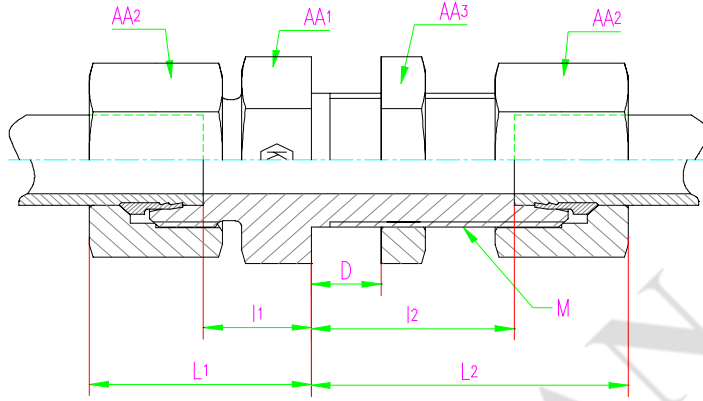

KURTMAN

SV - Straight Bulkhead Fittings

PGN - PERDE GEÇİŞ NİPELİ

D=16mm max.

PN (Bar)	Tube	M	L1	l1	L2	l2	AA1	AA2	AA3	ITEM CODE
Basınç	Boru Çapı									PARÇA KODU
L NB PN 315	6	M12x1,5	22	7	42	27	17	14	17	181200606
	8	M14x1,5	23	8	42	27	19	17	19	181200808
	10	M16x1,5	25	10	43	28	22	19	22	181201010
	12	M18x1,5	25	10	44	29	24	22	24	181201212
	15	M22x1,5	27	12	46	31	27	27	30	181201515
	18	M26x1,5	30	13,5	49	32,5	32	32	36	181201818
PN 160	22	M30x2	33	16,5	51	34,5	36	36	41	181202222
	28	M36x2	35	18,5	52	35,5	41	41	46	181202828
	35	M45x2	40	18,5	58	36,5	50	50	55	181203535
	42	M52x2	42	19	59	36	60	60	65	181204242
S YB PN 630	6	M14x1,5	27	12	44	29	19	17	19	181300606
	8	M16x1,5	28	13	44	29	22	19	22	181300808
	10	M18x1,5	31	14,5	46	29,5	24	22	24	181301010
	12	M20x1,5	31	14,5	47	30,5	27	24	27	181301212
	14	M22x1,5	35	17	50	32	30	27	30	181301414
PN 400	16	M24x1,5	35	16,5	50	31,5	32	30	32	181301616
	20	M30x2	39	17,5	55	33,5	41	36	41	181302020
	25	M36x2	44	20	59	35	46	46	46	181302525
	30	M42x2	48	21,5	64	37,5	50	50	50	181303030
PN 315	38	M52x2	53	22	68	37	65	60	65	181303838