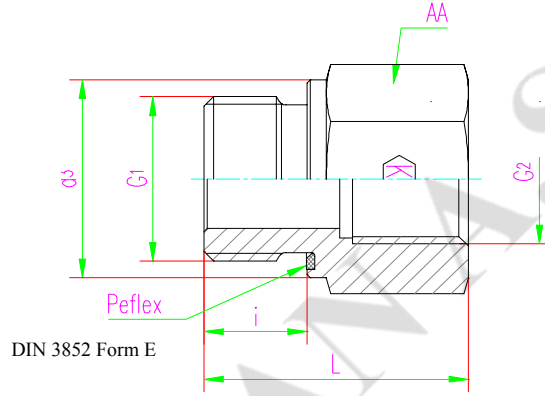

KURTMAN

RI-ED - Reducing Thread Adapters

RD-PLX - PEFLEX'Lİ REDÜKSİYON

Kısa Tip / Short Type

Uzun Tip / Long Type

	G1	G2	i	L	AA	d3	ITEM CODE
							PARÇA KODU
Kısa Tip / Short Type	G 3/8"-19	G 1/8"-28	12	22,5	22	21,9	506010602
	G 1/2"-14	G 1/4"-19	14	24	27	26,9	506010804
	G 3/4"-14	G 1/4"-19	16	26	32	31,9	506011204
	G 3/4"-14	G 3/8"-19	16	26	32	31,9	506011206
	G 1"-11	G 1/4"-19	18	29	41	39,9	506011604
	G 1"-11	G 3/8"-19	18	29	41	39,9	506011606
	G 1"-11	G 1/2"-14	18	29	41	39,9	506011608
	G 1 1/4"-11	G 1/2"-14	20	32	50	49,9	506012008
	G 1 1/4"-11	G 3/4"-14	20	32	50	49,9	506012012
	G 1 1/2"-11	G 1/2"-14	22	36	55	54,9	506012408
	G 1 1/2"-11	G 3/4"-14	22	36	55	54,9	506012412
G 1 1/2"-11	G 1"-11	22	36	55	54,9	506012416	
Uzun Tip / Long Type	G 1/4"-19	G 1/8"-28	12	28	19	18,9	506010402
	G 3/8"-19	G 1/4"-19	12	36	22	21,9	506010604
	G 1/2"-14	G 3/8"-19	14	36	27	26,9	506010806
	G 3/4"-14	G 1/2"-14	16	41	32	31,9	506011208
	G 1"-11	G 3/4"-14	18	47	41	39,9	506011612
	G 1 1/4"-11	G 1"-11	20	52	50	49,9	506012016
	G 1 1/2"-11	G 1 1/4"-11	22	58	55	54,9	506012420