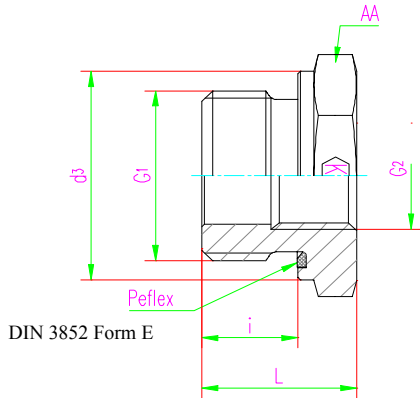

KURTMAN

RI-ED - Reducing Thread Adapters

RD-PLX - PEFLEX'Lİ REDÜKSİYON

Kısa Tip / Short Type

Uzun Tip / Long Type

	G1	G2	i	L	AA	d3	ITEM CODE
							PARÇA KODU
Kısa Tip / Short Type	G 3/8"-19	G 1/8"-28	12	22,5	22	21,9	506010602
	G 1/2"-14	G 1/4"-19	14	24	27	26,9	506010804
	G 3/4"-14	G 1/4"-19	16	26	32	31,9	506011204
	G 3/4"-14	G 3/8"-19	16	26	32	31,9	506011206
	G 1"-11	G 1/4"-19	18	29	41	39,9	506011604
	G 1"-11	G 3/8"-19	18	29	41	39,9	506011606
	G 1"-11	G 1/2"-14	18	29	41	39,9	506011608
	G 1 1/4"-11	G 1/2"-14	20	32	50	49,9	506012008
	G 1 1/4"-11	G 3/4"-14	20	32	50	49,9	506012012
	G 1 1/2"-11	G 1/2"-14	22	36	55	54,9	506012408
	G 1 1/2"-11	G 3/4"-14	22	36	55	54,9	506012412
G 1 1/2"-11	G 1"-11	22	36	55	54,9	506012416	
Uzun Tip / Long Type	G 1/4"-19	G 1/8"-28	12	28	19	18,9	506010402
	G 3/8"-19	G 1/4"-19	12	36	22	21,9	506010604
	G 1/2"-14	G 3/8"-19	14	36	27	26,9	506010806
	G 3/4"-14	G 1/2"-14	16	41	32	31,9	506011208
	G 1"-11	G 3/4"-14	18	47	41	39,9	506011612
	G 1 1/4"-11	G 1"-11	20	52	50	49,9	506012016
	G 1 1/2"-11	G 1 1/4"-11	22	58	55	54,9	506012420