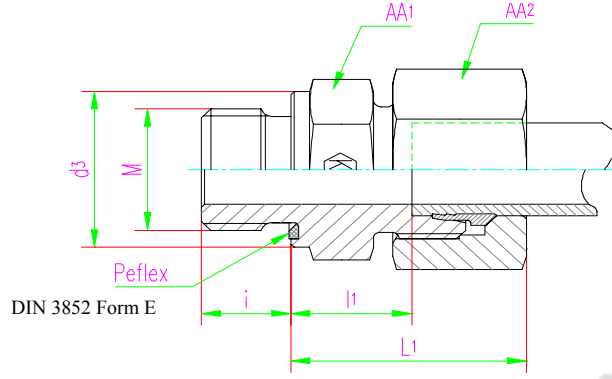

KURTMAN

GE-M-ED - Straight male stud fittings

RE-M-PLX - PEFLEX'Lİ REKOR

PN (Bar)	Tube	M	i	L1	l1	AA1	AA2	d3	ITEM CODE
Basınç	Boru Çapı								PARÇA KODU
LL DB PN 100	6	M10x1	8	19,5	8	14	12	13,9	502120610
	8	M10x1	8	20,5	9	14	14	13,9	205120810
L NB PN 315	6	M10x1	8	23	8,5	14	14	13,9	502220610
	8	M12x1,5	12	25	10	17	17	16,9	502220812
	10	M14x1,5	12	26	11	19	19	18,9	502221014
	10	M18x1,5	12	27	12,5	24	19	23,9	502221018
	10	M22x1,5	14	29	14	27	19	26,9	502221022
	12	M16x1,5	12	27	12,5	22	22	21,9	502221216
	12	M18x1,5	12	27	12,5	24	22	23,9	502221218
	12	M22x1,5	14	29	14	27	22	26,9	502221222
	15	M18x1,5	12	29	13,5	24	27	23,9	502221518
	15	M22x1,5	14	30	15	27	27	26,9	502221522
PN 160	18	M22x1,5	14	31	14,5	27	32	26,9	502221822
	18	M18x1,5	12	30	14	27	32	23,9	502221818
	22	M26x1,5	16	33	16,5	32	36	31,9	502222226
	28	M33x2	18	34	17,5	41	41	39,9	502222833
S YB PN 630	35	M42x2	20	39	17,5	50	50	49,9	502223542
	42	M48x2	22	42	19	55	60	54,9	502224248
	6	M12x1,5	12	28	13	17	17	16,9	502320612
	8	M14x1,5	12	30	15	19	19	18,9	502320814
	10	M16x1,5	12	31	15	22	22	21,9	502321016
PN 400	12	M18x1,5	12	33	17	24	24	23,9	502321218
	14	M20x1,5	14	37	19	27	27	25,9	502321420
	16	M22x1,5	14	37	18,5	27	30	26,9	502321622
	16	M18x1,5	12	36	18	27	30	23,9	502321618
	20	M27x2	16	42	20,5	32	36	31,9	502322027
	25	M33x2	18	47	23	41	46	39,9	502322533
PN 315	30	M42x2	20	50	23,5	50	50	49,9	502323042
	38	M48x2	22	57	26	55	60	54,9	502323848