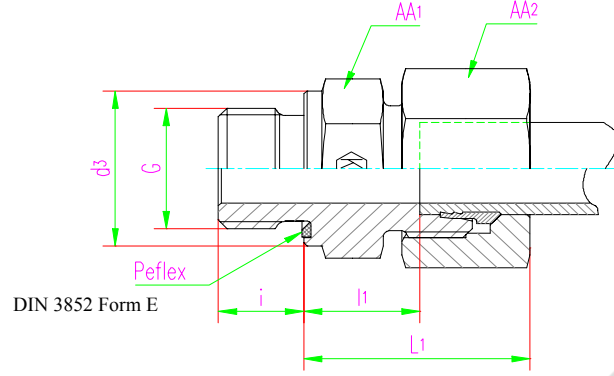

KURTMAN

GE-R-ED - Straight Male Stud Fittings

RE-G-PLX - PEFLEX'Lİ REKOR

PN (Bar)	Tube	G	i	L₁	l₁	AA₁	AA₂	d₃	ITEM CODE
Basınç	Boru Çapı								PARÇA KODU
LL DB PN 100	6	G 1/8"-28	8	20	8	14	12	13,9	501110602
	8	G 1/8"-28	8	20,5	9	14	14	13,9	501110802
	8	G 1/4"-19	12	22	10,5	19	14	18,9	501110804
	10	G 1/4"-19	12	22	10,5	19	17	18,9	501111004
	12	G 1/4"-19	12	22	10	19	19	18,9	501111204
	12	G 3/8"-19	12	23,5	11,5	22	19	21,9	501111206
L NB PN 315	6	G 1/8"-28	8	23	8,5	14	14	13,9	501210602
	6	G 1/4"-19	12	25	10	19	14	18,9	501210604
	6	G 3/8"-19	12	26	11,5	22	14	21,9	501210606
	8	G 1/4"-19	12	25	10	19	17	18,9	501210804
	8	G 1/8"-28	8	24	9,5	14	17	13,9	501210802
	8	G 3/8"-19	12	26	11,5	22	17	21,9	501210806
	8	G 1/2"-14	14	27	12	27	17	26,9	501210808
	10	G 1/4"-19	12	26	11	19	19	18,9	501211004
	10	G 1/8"-28	8	25	10,5	17	19	13,9	501211002
	10	G 3/8"-19	12	27	12,5	22	19	21,9	501211006
	10	G 1/2"-14	14	28	13	27	19	26,9	501211008
	12	G 3/8"-19	12	27	12,5	22	22	21,9	501211206
	12	G 1/4"-19	12	27	12	19	22	18,9	501211204
	12	G 1/2"-14	14	28	13	27	22	26,9	501211208
	15	G 1/2"-14	14	29	14	27	27	26,9	501211508
	15	G 3/8"-19	12	29	13,5	24	27	21,9	501211506
	15	G 3/4"-14	16	30	15	32	27	31,9	501211512
	18	G 1/2"-14	14	31	14,5	27	32	26,9	501211808
18	G 3/4"-14	16	31	14,5	32	32	31,9	501211812	
PN 160	22	G 3/4"-14	16	33	16,5	32	36	31,9	501212212
	22	G 1/2"-14	14	33	16,5	32	36	26,9	501212208
	28	G 1"-11	18	34	17,5	41	41	39,9	501212816
	28	G 3/4"-14	16	34	17,5	41	41	31,9	501212812
	35	G 1 1/4"-11	20	39	17,5	50	50	49,9	501213520
	35	G 1"-11	18	39	17,5	46	50	39,9	501213516
42	G 1 1/2"-11	22	42	19	55	60	54,9	501214224