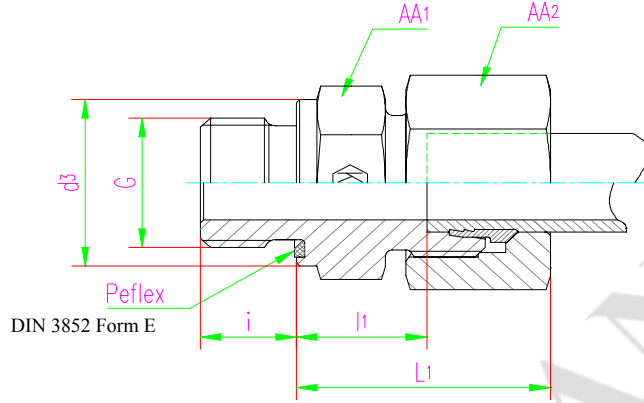

KURTMAN

GE-R-ED - Straight Male Stud Fittings

RE-G-PLX - PEFLEX'Lİ REKOR

PN (Bar)	Tube	G	i	L1	l1	AA1	AA2	d3	ITEM CODE
Basınç	Boru Çapı								PARÇA KODU
S YB PN 630	6	G 1/4"-19	12	28	13	19	17	18,9	501310604
	6	G 1/2"-14	14	33	18	27	17	26,9	501310608
	8	G 1/4"-19	12	30	15	19	19	18,9	501310804
	10	G 3/8"-19	12	31	15	22	22	21,9	501311006
	10	G 1/4"-19	12	31	14,5	19	22	18,9	501311004
	10	G 1/2"-14	14	34	17,5	27	22	26,9	501311008
	12	G 3/8"-19	12	33	17	22	24	21,9	501311206
	12	G 1/4"-19	12	33	16,5	22	24	18,9	501311204
	12	G 1/2"-14	14	34	17,5	27	24	26,9	501311208
	14	G 1/2"-14	14	37	19	27	27	26,9	501311408
PN 400	14	G 3/8"-19	12	36	18,5	24	27	21,9	501311406
	16	G 1/2"-14	14	37	18,5	27	30	26,9	501311608
	16	G 3/8"-19	12	36	18	27	30	21,9	501311606
	16	G 3/4"-14	16	39	20,5	32	30	31,9	501311612
	20	G 3/4"-14	16	42	20,5	32	36	31,9	501312012
	20	G 1/2"-14	14	42	20,5	32	36	26,9	501312008
	25	G 1"-11	18	47	23	41	46	39,9	501312516
	25	G 3/4"-14	16	47	23	41	46	31,9	501312512
	30	G 1 1/4"-11	20	50	23,5	50	50	49,9	501313020
	30	G 1"-11	18	50	23,5	46	50	39,9	501313016
PN 315	38	G 1 1/4"-11	20	57	26	55	60	49,9	501313820
	38	G 1 1/2"-11	22	57	26	55	60	54,9	501313824