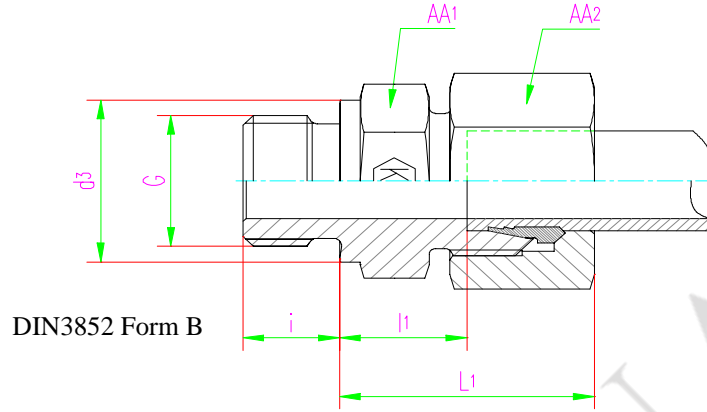

KURTMAN

GE-R - Straight Male Stud Fittings

RE-G - REKOR

PN (Bar)	Tube	G	i	L1	h1	AA1	AA2	d3	ITEM CODE
Basınç	Boru Çapı								PARÇA KODU
S YB PB¹⁾ 630	6	G 1/4"-19	12	28	13	19	17	18	141310604
	6	G 1/2"-14	14	33	18	27	17	26	141310608
	8	G 1/4"-19	12	30	15	19	19	18	141310804
	10	G 3/8"-19	12	31	15	22	22	22	141311006
	10	G 1/4"-19	12	31	14,5	19	22	18	141311004
	10	G 1/2"-14	14	34	17,5	27	22	26	141311008
	12	G 3/8"-19	12	33	17	22	24	22	141311206
	12	G 1/4"-19	12	33	16,5	22	24	18	141311204
	12	G 1/2"-14	14	34	17,5	27	24	26	141311208
	14	G 1/2"-14	14	37	19	27	27	26	141311408
14	G 3/8"-19	12	36	18,5	24	27	22	141311406	
PB¹⁾ 400	16	G 1/2"-14	14	37	18,5	27	30	26	141311608
	16	G 3/8"-19	12	36	18	27	30	22	141311606
	16	G 3/4"-14	16	39	20,5	32	30	32	141311612
	20	G 3/4"-14	16	42	20,5	32	36	32	141312012
	20	G 1/2"-14	14	42	20,5	32	36	26	141312008
	25	G 1"-11	18	47	23	41	46	39	141312516
	25	G 3/4"-14	16	47	23	41	46	32	141312512
PB¹⁾ 250	30	G 1 1/4"-11	20	50	23,5	50	50	49	141313020
	30	G 1"-11	18	50	23,5	46	50	39	141313016
	38	G 1 1/2"-11	22	57	26	55	60	55	141313824
	38	G 1 1/4"-11	20	57	26	55	60	49	141313820