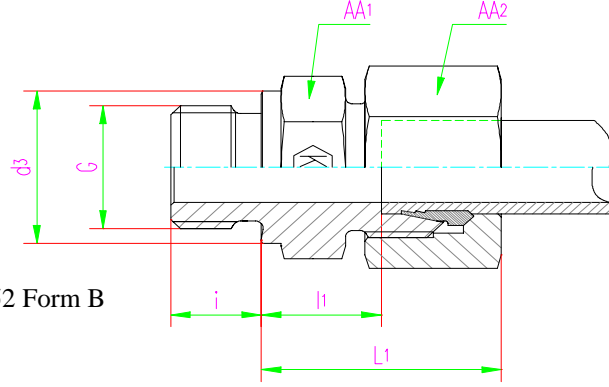

KURTMAN

GE-R - Straight Male Stud Fittings

RE-G - REKOR

DIN3852 Form B

PN (Bar)	Tube	G	i	L1	l1	AA1	AA2	d3	ITEM CODE
Basınç	Boru Çapı								PARÇA KODU
LL DB PN 100	6	G 1/8"-28	8	20	8	14	12	14	141110602
	8	G 1/8"-28	8	20,5	9	14	14	14	141110802
	8	G 1/4"-19	12	22	10,5	19	14	18	141110804
	10	G 1/4"-19	12	22	10,5	19	17	18	141111004
	12	G 1/4"-19	12	22	10	19	19	18	141111204
	12	G 3/8"-19	12	23,5	11,5	22	19	22	141111206
L NB PN 315	6	G 1/8"-28	8	23	8,5	14	14	14	141210602
	6	G 1/4"-19	12	25	10	19	14	18	141210604
	6	G 3/8"-19	12	26	11,5	22	14	22	141210606
	8	G 1/4"-19	12	25	10	19	17	18	141210804
	8	G 1/8"-28	8	23	8,5	14	17	14	141210802
	8	G 3/8"-19	12	26	11,5	22	17	22	141210806
	8	G 1/2"-14	14	27	12	27	17	26	141210808
	10	G 1/4"-19	12	26	11	19	19	18	141211004
	10	G 1/8"-28	8	25	10,5	17	19	14	141211002
	10	G 3/8"-19	12	27	12,5	22	19	22	141211006
	10	G 1/2"-14	14	28	13	27	19	26	141211008
	12	G 3/8"-19	12	27	12,5	22	22	22	141211206
	12	G 1/4"-19	12	27	12	19	22	18	141211204
	12	G 1/2"-14	14	28	13	27	22	26	141211208
	15	G 1/2"-14	14	29	14	27	27	26	141211508
15	G 3/8"-19	12	29	13,5	24	27	22	141211506	
15	G 3/4"-14	16	30	15	32	27	32	141211512	
18	G 1/2"-14	14	31	14,5	27	32	26	141211808	
18	G 3/4"-14	16	30	14,5	32	32	32	141211812	
PN 160	22	G 3/4"-14	16	33	16,5	32	36	32	141212212
	22	G 1/2"-14	14	33	16,5	32	36	26	141212208
	28	G 1"-11	18	34	17,5	41	41	39	141212816
	28	G 3/4"-14	16	34	17,5	41	41	32	141212812
	35	G 1 1/4"-11	20	39	17,5	50	50	49	141213520
	35	G 1"-11	18	39	17,5	46	50	39	141213516
42	G 1 1/2"-11	22	42	19	55	60	55	141214224	