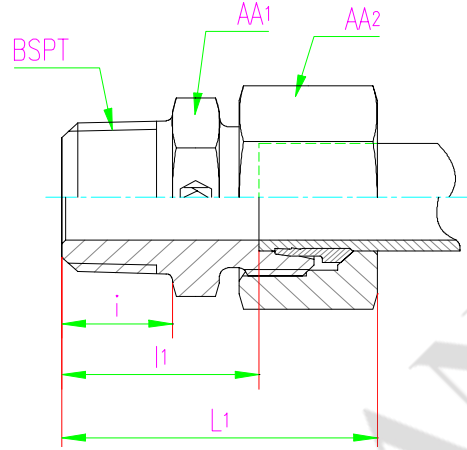

KURTMAN

GE-R - BSPT Straight Male Stud Fittings

RE- KONİK REKOR

| PN (Bar) | Tube | BSPT | i | L1 | l1 | AA1 | AA2 | ITEM CODE |
|-----------------------|--------------|---------|----|----|------|-----|-----|------------|
| Basınç | Boru Çapı | | | | | | | PARÇA KODU |
| LL DB PN 100 | 4 | 1/8"-28 | 8 | 26 | 16 | 11 | 10 | 145150402 |
| | 6 | 1/8"-28 | 8 | 26 | 14.5 | 11 | 12 | 145150602 |
| | 8 | 1/8"-28 | 8 | 28 | 16.5 | 12 | 14 | 145150802 |
| | 8 | 1/4"-19 | 12 | 32 | 20.5 | 14 | 14 | 145150804 |
| | 10 | 1/4"-19 | 12 | 32 | 20.5 | 14 | 17 | 145151004 |
| | 12 | 1/4"-19 | 12 | 32 | 20 | 17 | 19 | 145151204 |
| | 12 | 3/8"-19 | 12 | 32 | 20 | 17 | 19 | 145151206 |
| L NB PN 315 | 6 | 1/8"-28 | 8 | 30 | 15 | 12 | 14 | 145210602 |
| | 8 | 1/4"-19 | 12 | 35 | 20 | 17 | 17 | 145210804 |
| | 10 | 1/4"-19 | 12 | 36 | 21 | 17 | 19 | 145211004 |
| | 12 | 1/4"-19 | 12 | 37 | 22 | 19 | 22 | 145211204 |
| | 12 | 3/8"-19 | 12 | 37 | 22 | 19 | 22 | 145211206 |
| | 12 | 1/2"-14 | 14 | 39 | 24 | 24 | 22 | 145211208 |
| | 15 | 3/8"-19 | 12 | 38 | 23 | 24 | 27 | 145211506 |
| | 15 | 1/2"-14 | 14 | 40 | 25 | 24 | 27 | 145211508 |
| | 18 | 1/2"-14 | 14 | 42 | 25.5 | 27 | 32 | 145211808 |
| PN 160 | 22 | 3/4"-14 | 16 | 46 | 29.5 | 32 | 36 | 145212212 |