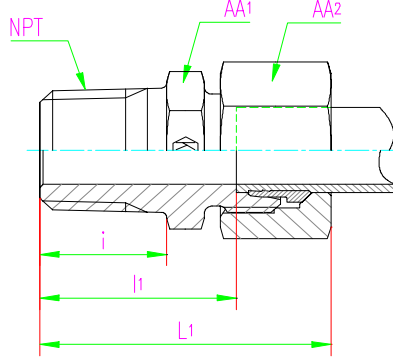

KURTMAN

GE-NPT - Straight Male Stud Fittings

RE-NPT - REKOR

PN (Bar)	Tube	NPT	i	L ₁	l ₁	AA1	AA2	ITEM CODE
Basınç	Boru Çapı							PARÇA KODU
LL DB PN 100	6	1/8"-27	9,9	28	16,5	11	12	143130602
	8	1/8"-27	9,9	30	18,5	12	14	143130802
L NB PN 315	6	1/8"-27	9,9	32	17	12	14	143230602
	6	1/4"-18	15,1	38	23	17	14	143230604
	8	1/4"-18	15,1	38	23	17	17	143230804
	10	1/4"-18	15,1	39	24	17	19	143231004
	10	3/8"-18	15,2	40	25	19	19	143231006
	12	3/8"-18	15,2	40	25	19	22	143231206
	12	1/4"-18	15,1	40	25	19	22	143231204
	12	1/2"-14	19,8	45	30	22	22	143231208
	15	1/2"-14	19,8	46	31	24	27	143231508
PN 160	18	1/2"-14	19,8	48	31,5	27	32	143231808
	22	3/4"-18	20,1	50	33,5	32	36	143232212
	28	1"-11 1/2	25	56	39,5	41	41	143232816
	35	1 1/4"-11 1/2	25,6	62	40,5	46	50	143233520
S YB PN 630	42	1 1/2"-11 1/2	26	65	42	55	60	143234224
	6	1/4"-18	15,1	43	28	17	17	143330604
	8	1/4"-18	15,1	43	28	17	19	143330804
	10	1/4"-18	15,1	44	27,5	19	22	143331004
	10	3/8"-18	15,2	44	27,5	19	22	143331006
	12	1/4"-18	15,1	46	29,5	22	24	143331204
	12	3/8"-18	15,2	46	29,5	22	24	143331206
	12	1/2"-14	19,8	51	34,5	22	24	143331208
PN 400	14	1/2"-14	19,8	54	36	24	27	143331408
	16	1/2"-14	19,8	54	35,5	27	30	143331608
	20	3/4"-18	20,1	59	37,5	32	36	143332012
	25	1"-11 1/2	25	69	45	41	46	143332516
PN 315	30	1 1/4"-11 1/2	25,6	73	46,5	46	50	143333020
	38	1 1/2"-11 1/2	26	80	49	55	60	143333824