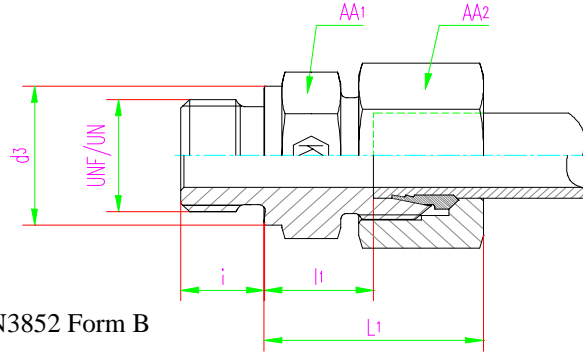

KURTMAN

GE-UNF/UN - Straight Male Stud Fittings

RE-UNF - REKOR

DIN3852 Form B

PN (Bar)	Tube	UNF / UN	i	L1	l1	AA1	AA2	d3	ITEM CODE
Basınç	Boru Çapı								PARÇA KODU
L NB PN 315	8	7/16"-20 UNF	9	25	10	17	17	14,4	144240801
	10	7/16"-20 UNF	10	26	11	17	19	14,4	144241001
	12	9/16"-18 UNF	10	26	11	19	22	17,6	144241202
	12	3/4"-16 UNF	11	28	13	24	22	22,3	144241203
	12	7/8"-14 UNF	12,7	29	14,3	27	22	25,5	144241204
	15	3/4"-16 UNF	11	29	14	24	27	22,3	144241503
	15	7/8"-14 UNF	12,7	30	15,3	27	27	25,5	144241504
	18	7/8"-14 UNF	12,7	31	14,8	27	32	25,5	144241804
	18	3/4"-16 UNF	11	31	14,5	27	32	22,3	144241803
PN 160	22	7/8"-14 UNF	12,7	33	16,8	32	36	25,5	144242204
	22	1 1/16"-12 UN	15	33	16,5	32	36	31,9	144242205
	22	1 5/16"-12 UN	15	34	17,5	41	36	38,2	144242206
	28	1 1/16"-12 UN	15	34	17,5	41	41	31,9	144242805
	28	1 5/16"-12 UN	15	34	17,5	41	41	38,2	144242806
	35	1 5/16"-12 UN	15	39	17,5	46	50	38,2	144243506
	35	1 5/8"-12 UN	15	39	17,5	50	50	47,7	144243507
	42	1 5/8"-12 UN	15	42	19	55	60	47,7	144244207
S YB PN 630	8	7/16"-20 UNF	9	30	15	17	19	16	144340801
	10	9/16"-18 UNF	10	31	14,5	19	22	17,6	144341002
	12	9/16"-18 UNF	10	31	14,5	22	24	17,6	144341202
	12	3/4"-16 UNF	11	34	17,5	24	24	22,3	144341203
PN 400	16	3/4"-16 UNF	11	34	15,5	24	30	22,3	144341603
	16	7/8"-14 UNF	12,7	37	18,8	27	30	25,5	144341604
	20	3/4"-16 UNF	11	42	20,5	32	36	22,3	144342003
	20	7/8"-14 UNF	12,7	42	20,8	32	36	25,5	144342004
	20	1 1/16"-12 UN	15	42	20,5	32	36	31,9	144342005
	25	1 1/16"-12 UN	15	47	23	36	46	31,9	144342505
	25	1 5/16"-12 UN	15	47	23	41	46	38,2	144342506
	30	1 5/16"-12 UN	15	50	23,5	46	50	38,2	144343006
	30	1 5/8"-12 UN	15	50	23,5	50	50	47,7	144343007
PN 315	38	1 5/8"-12 UN	15	57	26	55	60	47,7	144343807