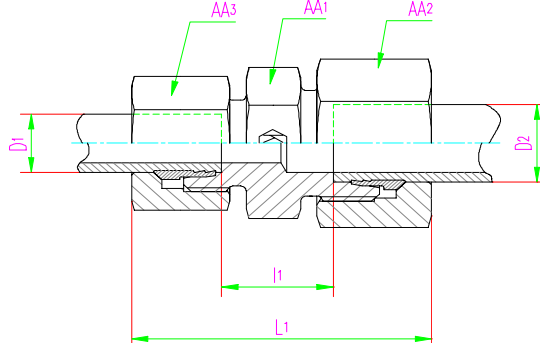

KURTMAN

GR - Straight Reducer

RN - REDÜKSİYON NİPEL

PN (Bar)	D1	D2	L1	l1	AA1	AA2	AA3	ITEM CODE
								PARÇA KODU
L NB PN 315	8	6	41	11	14	17	14	244200806
	10	6	42	12	17	19	14	244201006
	10	8	42	12	17	19	17	244201008
	12	6	43	13	19	22	14	244201206
	12	8	43	13	19	22	17	244201208
	12	10	44	14	19	22	19	244201210
	15	6	44	14	24	27	14	244201506
	15	8	44	14	24	27	17	244201508
	15	10	45	15	24	27	19	244201510
	15	12	45	15	24	27	22	244201512
	18	8	46	14,5	27	32	17	244201808
	18	10	47	15,5	27	32	19	244201810
	18	12	47	15,5	27	32	22	244201812
	18	15	48	16,5	27	32	27	244201815
PN 160	22	8	48	16,5	32	36	17	244202208
	22	10	49	17,5	32	36	19	244202210
	22	12	49	17,5	32	36	22	244202212
	22	15	50	18,5	32	36	27	244202215
	22	18	51	18	32	36	32	244202218
	28	12	50	18,5	41	41	22	244202812
	28	15	51	19,5	41	41	27	244202815
	28	18	52	19	41	41	32	244202818
	28	22	54	21	41	41	36	244202822
	35	18	57	19	46	50	32	244203518
	35	22	59	21	46	50	36	244203522
	35	28	59	21	46	50	41	244203528
	42	18	60	20,5	55	60	32	244204218
	42	22	62	22,5	55	60	36	244204222
42	28	62	22,5	55	60	41	244204228	