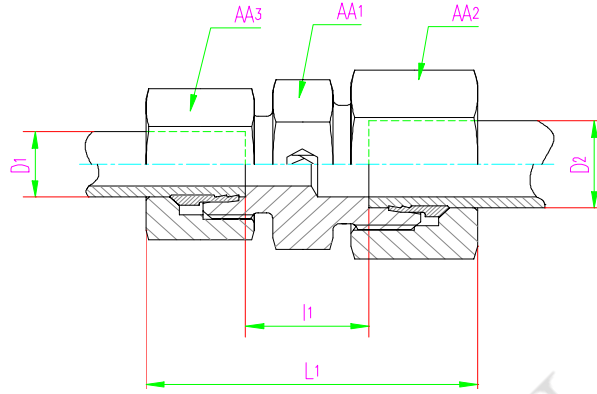

KURTMAN

GR - Straight Reducer

RN - REDÜKSİYON NİPEL

PN (Bar)	D1	D2	L1	l1	AA1	AA2	AA3	ITEM CODE
Basınç								PARÇA KODU
S YB PN 630	8	6	48	18	17	19	17	244300806
	10	6	49	17,5	19	22	17	244301006
	12	8	51	19,5	22	24	19	244301208
	12	10	52	19,5	22	24	22	244301210
	14	6	54	21,0	24	27	17	244301406
	14	8	54	21	24	27	19	244301408
	14	10	55	20,5	24	27	22	244301410
	14	12	55	20,5	24	27	24	244301412
PN 400	16	6	54	20,5	27	30	17	244301606
	16	8	54	20,5	27	30	19	244301608
	16	10	55	20	27	30	22	244301610
	16	12	55	20	27	30	24	244301612
	20	8	59	22,5	32	36	19	244302008
	20	10	60	22	32	36	22	244302010
	20	12	60	22	32	36	24	244302012
	20	14	63	23,5	32	36	27	244302014
	20	16	63	23	32	36	30	244302016
	25	10	65	24,5	41	46	22	244302510
	25	12	65	24,5	41	46	24	244302512
	25	14	68	26	41	46	27	244302514
	25	16	68	25,5	41	46	30	244302516
	25	20	71	25,5	41	46	36	244302520
	30	16	71	26	46	50	30	244303016
30	20	74	26	46	50	36	244303020	
30	25	77	26,5	46	50	46	244303025	
PN 315	38	16	78	28,5	55	60	30	244303816
	38	20	81	28,5	55	60	36	244303820
	38	25	84	29	55	60	46	244303825
	38	30	87	29,5	55	60	50	244303830