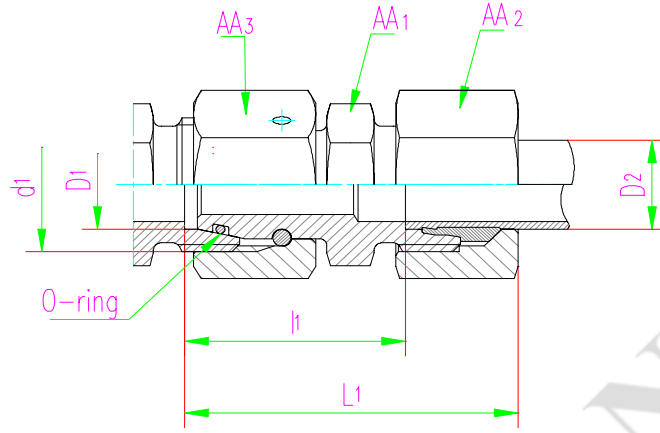

KURTMAN

RED - Tube End Reducer

RS-P PİMLİ DÜŞÜRÜCÜ

PN (Bar)	D1	D2	d1	l1	L1	AA1	AA2	AA3	O-ring	ITEM CODE
										PARÇA KODU
S YB PN 400	25	12	M36x2	38	54	32	24	46	OR 20,3x2,4	541412512
	25	14	M36x2	39,5	57	32	27	46	OR 20,3x2,4	541412514
	25	16	M36x2	39	57	32	30	46	OR 20,3x2,4	541412516
	25	20	M36x2	39	61	32	36	46	OR 20,3x2,4	541412520
	30	6	M42x2	44	59	41	17	50	OR 25,3x2,4	541413006
	30	8	M42x2	44	59	41	19	50	OR 25,3x2,4	541413008
	30	10	M42x2	43,5	60	41	22	50	OR 25,3x2,4	541413010
	30	12	M42x2	43,5	60	41	24	50	OR 25,3x2,4	541413012
	30	14	M42x2	45	63	41	27	50	OR 25,3x2,4	541413014
	30	16	M42x2	44,5	63	41	30	50	OR 25,3x2,4	541413016
S YB PN 315	30	20	M42x2	44,5	66	41	36	50	OR 25,3x2,4	541413020
	30	25	M42x2	45	69	41	46	50	OR 25,3x2,4	541413025
	38	6	M52x2	47,5	62	50	17	60	OR 33,3x2,4	541413806
	38	8	M52x2	47,5	62	50	19	60	OR 33,3x2,4	541413808
	38	10	M52x2	47	63	50	22	60	OR 33,3x2,4	541413810
	38	12	M52x2	47	63	50	24	60	OR 33,3x2,4	541413812
	38	14	M52x2	48,5	66	50	27	60	OR 33,3x2,4	541413814
	38	16	M52x2	48	66	50	30	60	OR 33,3x2,4	541413816
	38	20	M52x2	48	70	50	36	60	OR 33,3x2,4	541413820
	38	25	M52x2	48,5	73	50	46	60	OR 33,3x2,4	541413825
38	30	M52x2	49	76	50	50	60	OR 33,3x2,4	541413830