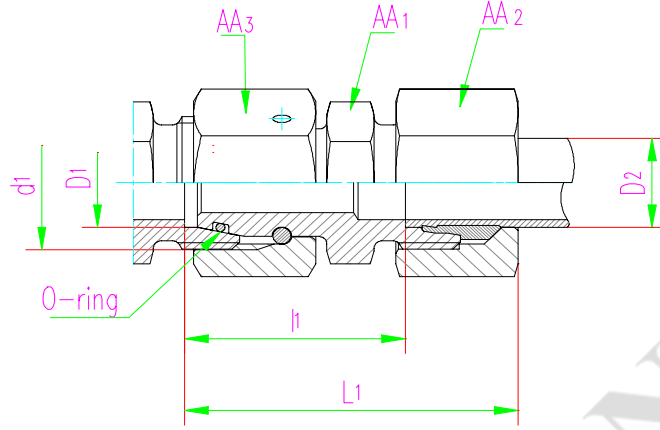

KURTMAN

RED - Tube End Reducer

RS-P PİMLİ DÜŞÜRÜCÜ

PN (Bar)	D1	D2	d1	l1	L1	AA1	AA2	AA3	O-ring	ITEM CODE
										PARÇA KODU
S YB PN 630	8	6	M16x1,5	27	42	14	17	19	OR 6,5x1,5	541410806
	10	6	M18x1,5	27,5	42	17	17	22	OR 8x1,5	541411006
	10	8	M18x1,5	27,5	42	17	19	22	OR 8x1,5	541411008
	12	6	M20x1,5	29	44	17	17	24	OR 10x1,5	541411206
	12	8	M20x1,5	29	44	17	19	24	OR 10x1,5	541411208
	12	10	M20x1,5	29,5	46	19	22	24	OR 10x1,5	541411210
	14	6	M22x1,5	31,5	46	19	17	27	OR 11x2	541411406
	14	8	M22x1,5	31,5	46	19	19	27	OR 11x2	541411408
	14	10	M22x1,5	31	47	19	22	27	OR 11x2	541411410
S YB PN 400	14	12	M22x1,5	31	47	22	24	27	OR 11x2	541411412
	16	6	M24x1,5	32	47	22	17	30	OR 13x2	541411606
	16	8	M24x1,5	32	47	22	19	30	OR 13x2	541411608
	16	10	M24x1,5	31,5	48	22	22	30	OR 13x2	541411610
	16	12	M24x1,5	31,5	48	22	24	30	OR 13x2	541411612
	16	14	M24x1,5	33	51	24	27	30	OR 13x2	541411614
	20	6	M30x2	36	51	27	17	36	OR 16,3x2,4	541412006
	20	8	M30x2	36	51	27	19	36	OR 16,3x2,4	541412008
	20	10	M30x2	35,5	52	27	22	36	OR 16,3x2,4	541412010
	20	12	M30x2	35,5	52	27	24	36	OR 16,3x2,4	541412012
	20	14	M30x2	37	55	27	27	36	OR 16,3x2,4	541412014
	20	16	M30x2	36,5	55	27	30	36	OR 16,3x2,4	541412016
	25	6	M36x2	38,5	53	32	17	46	OR 20,3x2,4	541412506
	25	8	M36x2	38,5	53	32	19	46	OR 20,3x2,4	541412508
	25	10	M36x2	38	54	32	22	46	OR 20,3x2,4	541412510