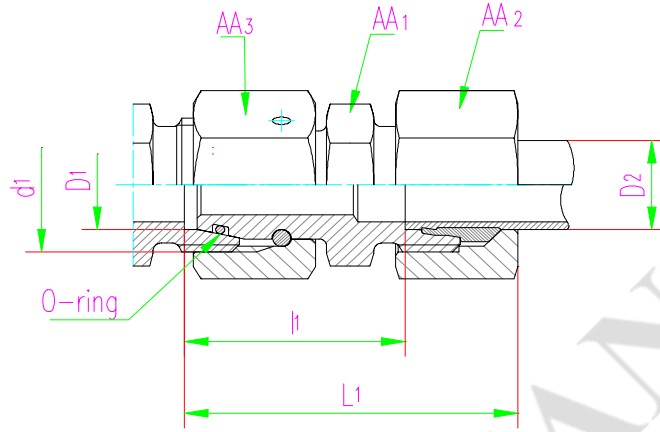

KURTMAN

RED - Tube End Reducer

RS-P PİMLİ DÜŞÜRÜCÜ

PN (Bar) Basınç	D1	D2	d1	l1	L1	AA1	AA2	AA3	O-ring	ITEM CODE
										PARÇA KODU
L NB PN 160	28	12	M36x2	35	50	32	22	41	OR 26x2	541402812
	28	15	M36x2	36	51	32	27	41	OR 26x2	541402815
	28	10	M36x2	35	50	32	19	41	OR 26x2	541402810
	28	12	M36x2	35	50	32	22	41	OR 26x2	541402812
	28	15	M36x2	36	51	32	27	41	OR 26x2	541402815
	28	18	M36x2	35,5	52	32	32	41	OR 26x2	541402818
	28	22	M36x2	37,5	54	32	36	41	OR 26x2	541402822
	35	6	M45x2	37	52	41	14	50	OR 32x2,5	541403506
	35	8	M45x2	37	52	41	17	50	OR 32x2,5	541403508
	35	10	M45x2	38	53	41	19	50	OR 32x2,5	541403510
	35	12	M45x2	38	53	41	22	50	OR 32x2,5	541403512
	35	15	M45x2	39	54	41	27	50	OR 32x2,5	541403515
	35	18	M45x2	38,5	55	41	32	50	OR 32x2,5	541403518
	35	22	M45x2	40,5	57	41	36	50	OR 32x2,5	541403522
	35	28	M45x2	40,5	57	41	41	50	OR 32x2,5	541403528
	42	10	M52x2	41,5	56	50	19	60	OR 38x2,5	541404210
	42	12	M52x2	41,5	56	50	22	60	OR 38x2,5	541404212
	42	15	M52x2	42,5	58	50	27	60	OR 38x2,5	541404215
	42	18	M52x2	42	58	50	32	60	OR 38x2,5	541404218
	42	22	M52x2	44	60	50	36	60	OR 38x2,5	541404222
42	28	M52x2	44	61	50	41	60	OR 38x2,5	541404228	
42	35	M52x2	43	65	50	50	60	OR 38x2,5	541404235	