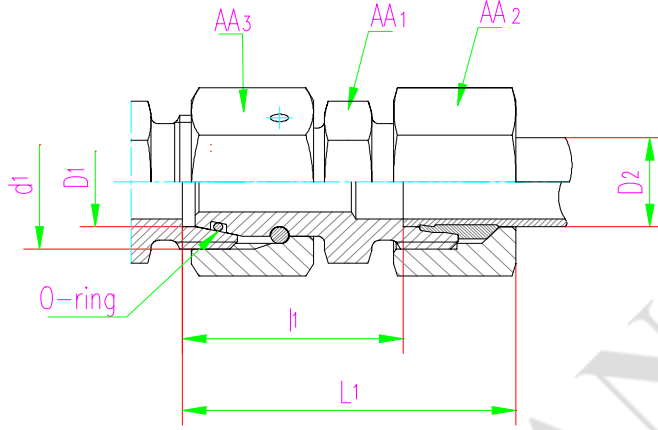

KURTMAN

RED - Tube End Reducer

RS-P PİMLİ DÜŞÜRÜCÜ

PN (Bar)	D1	D2	d1	l1	L1	AA1	AA2	AA3	O-ring	ITEM CODE
										PARÇA KODU
L NB PN 315	8	6	M14x1,5	23,5	38	12	14	17	OR 6,5x1,5	541400806
	10	6	M16x1,5	25	40	14	14	19	OR 8x1,5	541401006
	10	8	M16x1,5	25	40	14	17	19	OR 8x1,5	541401008
	12	6	M18x1,5	25	40	17	14	22	OR 10x1,5	541401206
	12	8	M18x1,5	25	40	17	17	22	OR 10x1,5	541401208
	12	10	M18x1,5	26	41	17	19	22	OR 10x1,5	541401210
	15	6	M22x1,5	28,5	43	19	14	27	OR 12x2	541401506
	15	8	M22x1,5	28,5	43	19	17	27	OR 12x2	541401508
	15	10	M22x1,5	29,5	44	19	19	27	OR 12x2	541401510
	15	12	M22x1,5	29,5	44	19	22	27	OR 12x2	541401512
	18	6	M26x1,5	28	43	24	14	32	OR 15x2	541401806
	18	8	M26x1,5	28	43	24	17	32	OR 15x2	541401808
	18	10	M26x1,5	29	44	24	19	32	OR 15x2	541401810
	18	12	M26x1,5	29	44	24	22	32	OR 15x2	541401812
	18	15	M26x1,5	30	45	24	27	32	OR 15x2	541401815
L NB PN 160	22	6	M30x2	32	47	27	14	36	OR 20x2	541402206
	22	8	M30x2	32	47	27	17	36	OR 20x2	541402208
	22	10	M30x2	33	48	27	19	36	OR 20x2	541402210
	22	12	M30x2	33	48	27	22	36	OR 20x2	541402212
	22	15	M30x2	34	49	27	27	36	OR 20x2	541402215
	22	18	M30x2	33,5	50	27	32	36	OR 20x2	541402218
	28	6	M36x2	34	49	32	14	41	OR 26x2	541402806
	28	8	M36x2	34	49	32	17	41	OR 26x2	541402808
28	10	M36x2	35	50	32	19	41	OR 26x2	541402810