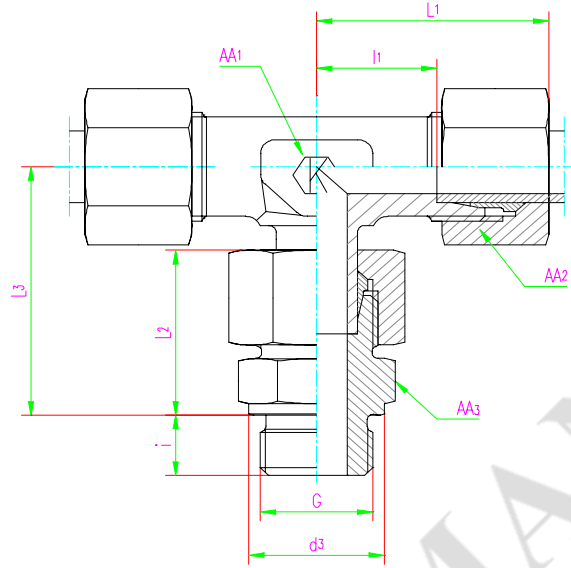

KURTMAN

EVT-R - Assembled Adjustable Standpipe Branch Tee

RT-G - REKORLU T

PN (Bar)	Tube	G	i	L2	L1	l1	L3	AA1	AA2	AA3	d3	ITEM CODE
Basınç	Boru Çapı											PARÇA KODU
L NB PN 315	6	G 1/8"-28	8	23	27	12	34,5	12	14	14	14	227210604
	8	G 1/4"-19	12	25	29	14	37,5	12	17	19	18	227210804
	10	G 1/4"-19	12	26	30	15	40	17	19	19	18	227211004
	12	G 3/8"-19	12	27	32	17	42	17	22	22	22	227211206
	15	G 1/2"-14	14	29	41	26	48	24	27	27	26	227211508
	18	G 1/2"-14	14	31	40	23,5	48,5	24	32	27	26	227211808
PN 160	22	G 3/4"-14	16	33	44	27,5	55	27	36	32	32	227212212
	28	G 1"-11	18	34	47	30,5	59	36	41	41	39	227212816
	35	G 1 1/4"-11	20	39	56	34,5	68,5	41	50	50	49	227213520
	42	G 1 1/2"-11	22	42	63	40	79	50	60	55	55	227214224
S YB PB 630	6	G 1/4"-19	12	28	31	18	40	12	17	19	18	227310604
	8	G 1/4"-19	12	30	32	18	42,5	17	19	19	18	227310804
	10	G 3/8"-19	12	31	34	17,5	45	17	22	22	22	227311006
	12	G 3/8"-19	12	33	34	17,5	48	17	24	22	22	227311206
	14	G 1/2"-14	14	37	40	25	53	24	27	27	26	227311408
PB 400	16	G 1/2"-14	14	37	43	24,5	52,5	24	30	27	26	227311608
	20	G 3/4"-14	16	42	48	26,5	59,5	27	36	32	32	227312012
	25	G 1"-11	18	47	54	30	67	36	46	41	39	227312516
PB 250	30	G 1 1/4"-11	20	50	62	35,5	74,5	41	50	50	49	227313020
	38	G 1 1/2"-11	22	57	72	41	85	50	60	55	55	227313824