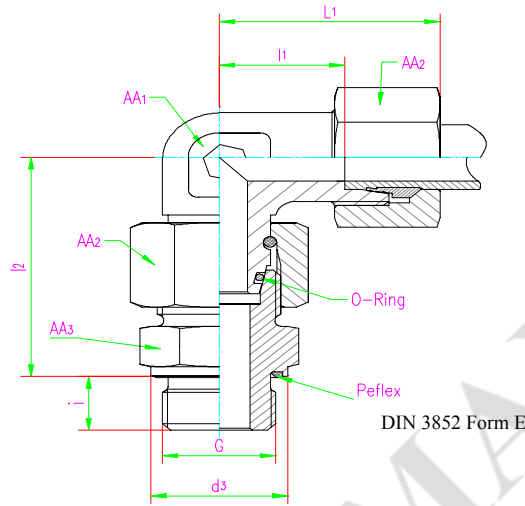

KURTMA

EVW-R-ED - Assembled Adjustable Swivel Nut Elbow

RTD-G-P - PİMLİ REKORLU DİRSEK

PN (Bar)	Tube Boru Çapı	G	i	L1	L2	l2	AA1	AA2	AA3	d3	O-Ring NBR	ITEM CODE
												PARÇA KODU
L NB PN 315	6	G 1/8"-28	8	27	12	34,5	12	14	14	14	OR 4,5x1,5	518210602
	8	G 1/4"-19	12	29	14	37,5	12	17	19	18	OR 6,5x1,5	518210804
	10	G 1/4"-19	12	30	15	40	15	19	19	18	OR 8x1,5	518211004
	12	G 3/8"-19	12	32	17	42	17	22	22	22	OR 10x1,5	518211206
	15	G 1/2"-14	14	41	26	46,5	24	27	27	26	OR 12x2	518211508
PN 160	18	G 1/2"-14	14	40	23,5	50	24	32	27	26	OR 15x2	518211808
	22	G 3/4"-14	16	44	27,5	55	27	36	32	32	OR 20x2	518212212
	28	G 1"-11	18	47	30,5	59	36	41	41	39	OR 26x2	518212816
	35	G 1 1/4"-11	20	56	34,5	68,5	41	50	50	49	OR 32x2,5	518213520
S YB PN 630	42	G 1 1/2"-11	22	63	40	75	50	60	55	55	OR 38x2,5	518214224
	6	G 1/4"-19	12	31	16	40	12	17	19	18	OR 4,5x1,5	518310604
	8	G 1/4"-19	12	32	17	42,5	14	19	19	18	OR 6,5x1,5	518310804
	10	G 3/8"-19	12	34	17,5	45	17	22	22	22	OR 8x1,5	518311006
	12	G 3/8"-19	12	38	21,5	48	17	24	22	22	OR 10x1,5	518311206
PN 400	14	G 1/2"-14	14	40	25	54	24	27	27	26	OR 11x2	518311408
	16	G 1/2"-14	14	43	24,5	55	24	30	27	26	OR 13x2	518311608
	20	G 3/4"-14	16	48	26,5	65	27	36	32	32	OR 16,3x2,4	518312012
	25	G 1"-11	18	54	30	73	36	46	41	39	OR 20,3x2,4	518312516
PN 315	30	G 1 1/4"-11	20	62	35,5	78,5	41	50	50	49	OR 25,3x2,4	518313020
	38	G 1 1/2"-11	22	72	41	89	50	60	55	55	OR 33,3x2,4	518313824