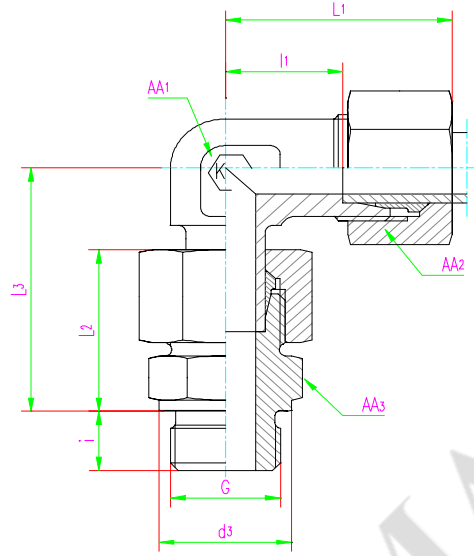

KURTMAN

EVW-R - Assembled Adjustable Standpipe Elbow

RTD-G - REKORLU DİRSEK

PN (Bar)	Tube	G	i	L2	L1	L1	L3	AA1	AA2	AA3	d3	ITEM CODE
Basınç	Boru Çapı											PARÇA KODU
L NB PN 315	6	G 1/8"-28	8	23	27	12	34,5	12	14	14	14	226210602
	8	G 1/4"-19	12	25	29	14	37,5	12	17	19	18	226210804
	10	G 1/4"-19	12	26	30	15	40	15	19	19	18	226211004
	12	G 3/8"-19	12	27	32	17	42	17	22	22	22	226211206
	15	G 1/2"-14	14	29	39	24	48	24	27	27	26	226211508
PN 160	18	G 1/2"-14	14	31	40	23,5	50	24	32	27	26	226211808
	22	G 3/4"-14	16	33	44	27,5	55	27	36	32	32	226212212
	28	G 1"-11	18	34	47	30,5	59	36	41	41	39	226212816
	35	G 1 1/4"-11	20	39	56	34,5	68,5	41	50	50	49	226213520
S YB PN 630	42	G 1 1/2"-11	22	42	63	40	79	50	60	55	55	226214224
	6	G 1/4"-19	12	28	31	16	40	12	17	19	18	226310604
	8	G 1/4"-19	12	30	32	17	42,5	14	19	19	18	226310804
	10	G 3/8"-19	12	31	34	17,5	45	17	22	22	22	226311006
	12	G 3/8"-19	12	33	38	21,5	48	17	24	22	22	226311206
PN 400	14	G 1/2"-14	14	37	40	25	54	24	27	27	26	226311408
	16	G 1/2"-14	14	37	43	24,5	55	24	30	27	26	226311618
	20	G 3/4"-14	16	42	48	26,5	65	27	36	32	32	226312012
	25	G 1"-11	18	47	54	30	73	36	46	41	39	226312516
PN 315	30	G 1 1/4"-11	20	50	62	35,5	78,5	41	50	50	49	226313020
	38	G 1 1/2"-11	22	57	72	41	92,5	50	60	55	55	226313824