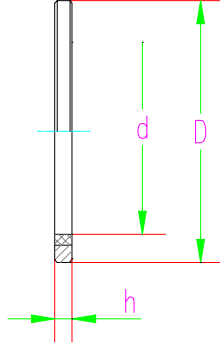

KURTMAN

Bonded Seal

SP/PUL - SÜPER PUL

G	d	D	h	ITEM CODE
				PARÇA KODU
G 1/8"-28	10,37	15,88	2	365010202
G 1/4"-19	13,8	20,57	2	365010404
G 3/8"-19	17,28	23,8	2	365010606
G 1/2"-14	21,54	28,58	2,5	365010808
G 3/4"-14	21,7	34,93	2,5	365011212
G 1"-11	33,9	42,8	2,5	365011616
G 1 1/4"-11	42,93	52,38	3,2	365012020
G 1 1/2"-11	48,5	58,6	3,2	365012424
G 1 3/4"-11	60,58	73,03	3,2	365013232