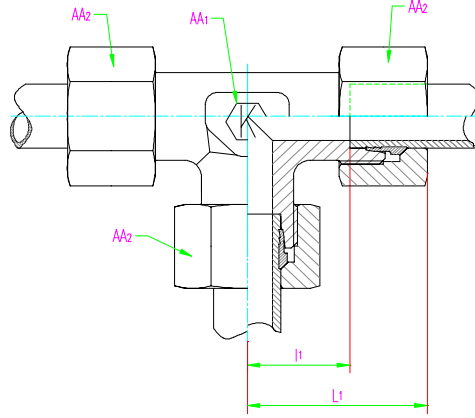

KURTMAN

T - Equal Tees

T - "T"

PN (Bar)	Tube	L1	l1	AA1	AA2	ITEM CODE
Basınç	Boru Çapı					PARÇA KODU
LL DB PN 100	6	27	15,5	12	12	123100606
	8	27	15,5	12	14	123100808
	10	27	15,5	12	17	123101010
	12	28	16	14	19	123101212
L NB PN 315	6	27	12	12	14	123200606
	8	29	14	12	17	123200808
	10	30	15	14	19	123201010
	12	32	17	17	22	123201212
	15	36	21	19	27	123201515
	18	40	23,5	24	32	123201818
PN 160	22	44	27,5	27	36	123202222
	28	47	30,5	36	41	123202828
	35	56	34,5	41	50	123203535
	42	63	40	50	60	123204242
S YB PN 630	6	31	16	12	17	123300606
	8	32	17	14	19	123300808
	10	34	17,5	17	22	123301010
	12	38	21,5	19	24	123301212
	14	40	22	19	27	123301414
PN 400	16	43	24,5	24	30	123301616
	20	48	26,5	27	36	123302020
	25	54	30	36	46	123302525
	30	62	35,5	41	50	123303030
PN 315	38	72	41	50	60	123303838