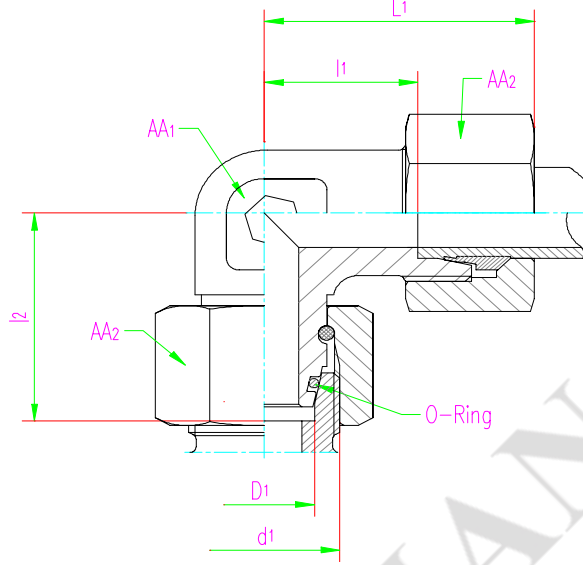

KURTMAN

EW - Swivel Nut Elbow

TD-P- PİMLİ TERS DİRSEK

PB (Bar)	D1	d1	L1	l1	l2	AA1	AA2	O-Ring	ITEM CODE
Basmç									Parça Kodu
L NB PB 315	6	M12x1,5	27	12	26	12	14	OR 4,5x1,5	513200606
	8	M14x1,5	29	14	27,5	12	17	OR 6,5x1,5	513200808
	10	M16x1,5	30	15	29	15	19	OR 8x1,5	513201010
	12	M18x1,5	32	17	29,5	17	22	OR 10x1,5	513201212
	15*	M22x1,5	41	26	32,5	24	27	OR 12x2	513201515
	18	M26x1,5	40	23,5	35,5	24	32	OR 15x2	513201818
L NB PB 160	22	M30x2	44	27,5	38,5	27	36	OR 20x2	513202222
	28	M36x2	47	30,5	41,5	36	41	OR 26x2	513202828
	35	M45x2	56	34,5	51	41	50	OR 32x2,5	513203535
	42	M52x2	63	40	56	50	60	OR 38x2,5	513204242
S NB PB 630	6	M14x1,5	31	16	27	12	17	OR 4,5x1,5	513300606
	8	M16x1,5	32	17	27,5	14	19	OR 6,5x1,5	513300808
	10	M18x1,5	34	17,5	30	17	22	OR 8x1,5	513301010
	12	M20x1,5	38	21,5	31	17	24	OR 10x1,5	513301212
	14	M22x1,5	40	25	35	24	27	OR 11x2	513301414
S NB PB 400	16	M24x1,5	43	24,5	36,5	24	30	OR 13x2	513301616
	20	M30x2	48	26,5	44,5	27	36	OR 16,3x2,4	513302020
	25	M36x2	54	30	50	36	46	OR 20,3x2,4	513302525
	30	M42x2	62	35,5	55	41	50	OR 25,3x2,4	513303030
315	38	M52x2	72	41	63	50	60	OR 33,3x2,4	513303838