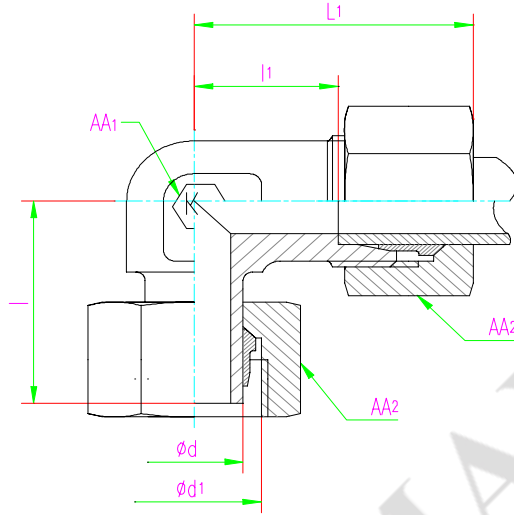

KURTMAN

EVW - Standpipe Elbow

TD - TERS DİRSEK

PN (Bar)	Tube	d1	L1	I1	l	AA1	AA2	ITEM CODE
Basınç	Boru Capı (d)							PARÇA KODU
L NB PN 315	6	M12x1,5	27	12	26	12	14	223200606
	8	M14x1,5	29	14	27,5	12	17	223200808
	10	M16x1,5	30	15	29	15	19	223201010
	12	M18x1,5	32	17	29,5	17	22	223201212
	15	M22x1,5	41	26	34	24	27	223201515
	18	M26x1,5	40	23,5	35,5	24	32	223201818
PN 160	22	M30x2	44	27,5	38,5	27	36	223202222
	28	M36x2	47	30,5	41,5	36	41	223202828
	35	M45x2	56	34,5	51	41	50	223203535
	42	M52x2	63	40	60	50	60	223204242
S YB PN 630	6	M14x1,5	31	16	27	12	17	223300606
	8	M16x1,5	32	17	27,5	14	19	223300808
	10	M18x1,5	34	17,5	30	17	22	223301010
	12	M20x1,5	38	21,5	31	17	24	223301212
	14	M22x1,5	40	25	35	24	27	223301414
PN 400	16	M24x1,5	43	24,5	36,5	24	30	223301616
	20	M30x2	48	26,5	44,5	27	36	223302020
	25	M36x2	54	30	50	36	46	223302525
	30	M42x2	62	35,5	55	41	50	223303030
PN 315	38	M52x2	72	41	66,5	50	60	223303838