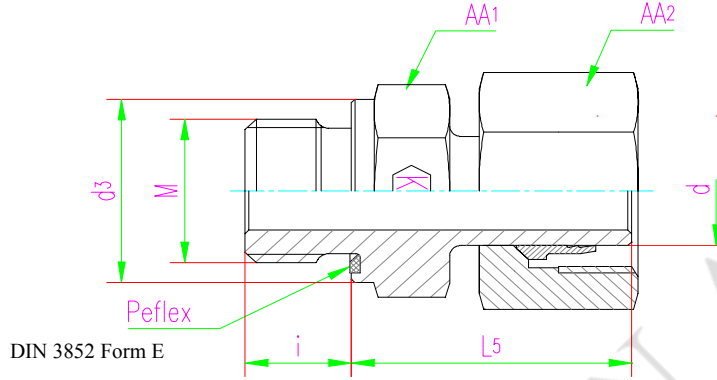

KURTMAN

EVGE-M-ED - Straight Stud Standpipes

TRE-M-PLX - PEFLEX'Lİ TERS REKOR

PN (Bar)	Tube	M	i	L5	AA1	AA2	d3	ITEM CODE
Basınç	Boru Çapı							PARÇA KODU
<b>L</b> <b>NB</b> <b>PN</b> <b>315</b>	6	M10x1	8	24,5	14	14	13,9	504220610
	8	M12x1,5	12	26,5	17	17	16,9	504220812
	10	M14x1,5	12	27,5	19	19	18,9	504221014
	12	M16x1,5	12	30,5	22	22	21,9	504221216
	15	M18x1,5	12	31,5	24	27	23,9	504221518
	18	M22x1,5	14	31,5	27	32	26,9	504221822
<b>PN</b> <b>160</b>	22	M26x1,5	16	32,5	32	36	31,9	504222226
	28	M33x2	18	35,0	41	41	39,9	504222833
	35	M42x2	20	42,5	50	50	49,9	504223542
	42	M48x2	22	46,5	55	60	54,9	504224248
<b>S</b> <b>YB</b> <b>PN</b> <b>630</b>	6	M12x1,5	12	27,0	17	17	16,9	504320612
	8	M14x1,5	12	29,5	19	19	18,9	504320814
	10	M16x1,5	12	32,0	22	22	21,9	504321016
	12	M18x1,5	12	34,0	24	24	23,9	504321218
	14	M20x1,5	14	36,5	27	27	25,9	504321420
<b>PN</b> <b>400</b>	16	M22x1,5	14	37,0	27	30	26,9	504321622
	20	M27x2	16	43,0	32	36	31,9	504322027
	25	M33x2	18	48,0	41	46	39,9	504322533
	30	M42x2	20	51,0	50	50	49,9	504323042
<b>PN 315</b>	38	M48x2	22	60,0	55	60	54,9	504323848