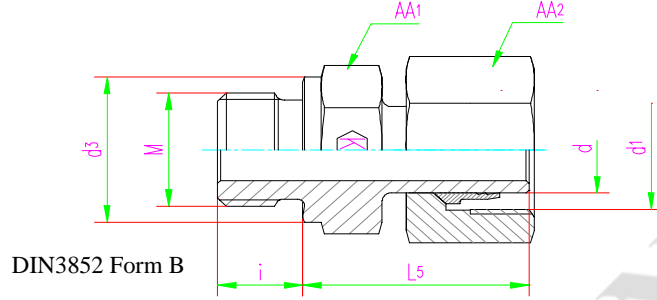

KURTMAN

EVGE-M-Straight Stud Standpipes

TRE-M - TERS REKOR

PN (Bar)	Tube (d)	M	i	d1	L5	AA1	AA2	d3	ITEM CODE
Basınç	Boru Çapı (d)								PARÇA KODU
L NB PN 315	6	M10x1	8	M12x1,5	24,5	14	14	14	222220610
	8	M12x1,5	12	M14x1,5	26,5	17	17	17	222220812
	10	M14x1,5	12	M16x1,5	27,5	19	19	19	222221014
	12	M16x1,5	12	M18x1,5	30,5	22	22	21	222221216
	15	M18x1,5	12	M22x1,5	31,5	24	27	23	222221518
	18	M22x1,5	14	M26x1,5	31,5	27	32	27	222221822
PN 160	22	M26x1,5	16	M30x2	32,5	32	36	31	222222226
	28	M33x2	18	M36x2	35	41	41	39	222222833
	35	M42x2	20	M45x2	42,5	50	50	49	222223542
	42	M48x2	22	M52x2	46,5	55	60	55	222224248
S YB PN 630	6	M12x1,5	12	M14x1,5	27	17	17	17	222320612
	8	M14x1,5	12	M16x1,5	29,5	19	19	19	222320814
	10	M16x1,5	12	M18x1,5	32	22	22	21	222321016
	12	M18x1,5	12	M20x1,5	34	24	24	23	222321218
	14	M20x1,5	14	M22x1,5	36,5	27	27	25	222321420
PN 630	16	M22x1,5	14	M24x1,5	37	27	30	27	222321622
	20	M27x2	16	M30x2	43	32	36	32	222322027
	25	M33x2	18	M36x2	48	41	46	39	222322533
	30	M42x2	20	M42x2	51	50	50	49	222323042
PN 315	38	M48x2	22	M52x2	60	55	60	55	222323848