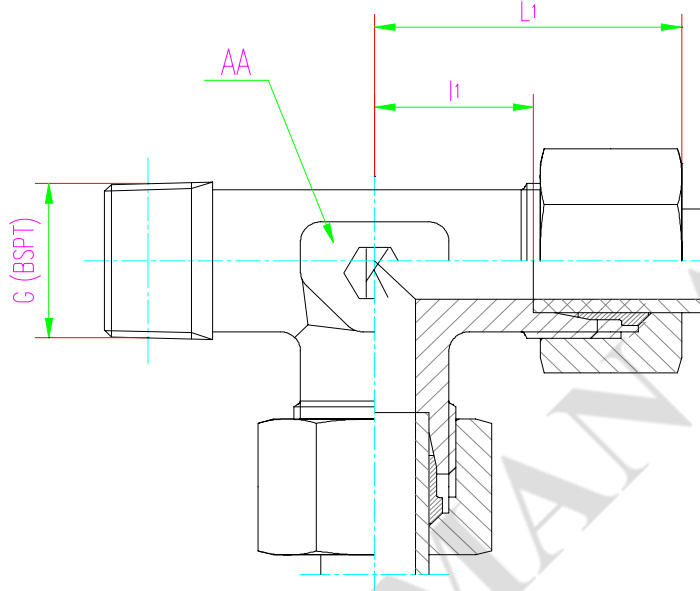

KURTMAN

LE-R KEG - Male Stud Run Tee

YTE-YAN BACAĞI BSPT "T"

PN (Bar)	Tube	G (BSPT)	L1	l1	AA1	ITEM CODE
	Boru Çapı					PARÇA KODU
L NB PN 315	6	1/8"	27	12	12	171250602
	8	1/4"	29	14	12	171250804
	10	1/4"	30	15	14	171251004
	12	3/8"	32	17	17	171251206
	15	1/2"	36	21	19	171251508
	18	1/2"	40	23,5	24	171251808
S YB PN 630	6	1/4"	31	16	12	171350604
	8	1/4"	32	17	14	171350804
	10	3/8"	34	17,5	17	171351006
	12	3/8"	38	21,5	17	171351206
	14	1/2"	40	22	19	171351408
	16	1/2"	43	24,5	24	171351608