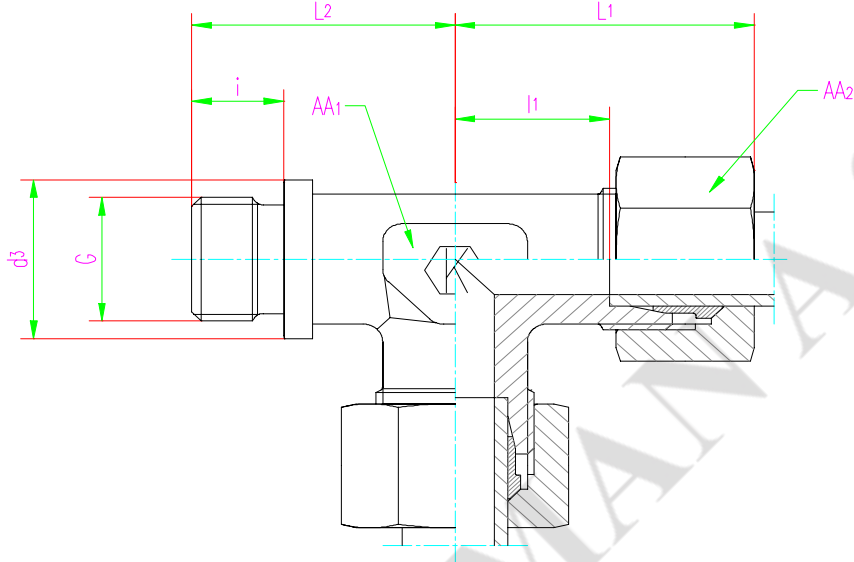

KURTMAN

LE-R - Male Stud Run Tee

YTEF - YAN BACAĞI FATURALI "T"

| PN (Bar) | Tube | G | i | L1 | I1 | L2 | AA1 | AA2 | d3 | ITEM CODE |
|----------------------|--------------|----------|----|----|------|----|-----|-----|----|------------|
| Basınç | Boru Çapı | | | | | | | | | PARÇA KODU |
| L NB PN 315 | 22 | G 3/4" | 16 | 44 | 27,5 | 42 | 27 | 36 | 32 | 173252212 |
| | 28 | G 1" | 18 | 47 | 30,5 | 48 | 36 | 41 | 39 | 173252816 |
| | 35 | G 1 1/4" | 20 | 56 | 34,5 | 54 | 41 | 50 | 49 | 173253520 |
| | 42 | G 1 1/2" | 22 | 63 | 40 | 61 | 50 | 60 | 55 | 173254224 |
| S YB PN 630 | 20 | G 3/4" | 16 | 48 | 26,5 | 42 | 27 | 36 | 32 | 173352012 |
| | 25 | G 1" | 18 | 54 | 30 | 48 | 36 | 46 | 39 | 173352516 |
| | 30 | G 1 1/4" | 20 | 62 | 35,5 | 54 | 41 | 50 | 49 | 173353020 |
| | 38 | G 1 1/2" | 22 | 72 | 41 | 61 | 50 | 60 | 55 | 173353842 |