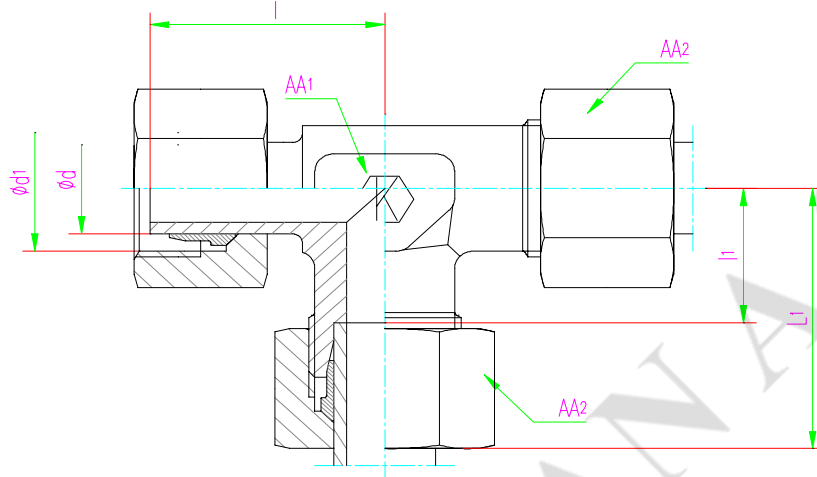

KURTMAN

EVL - Standpipe Barrel Tee

YTT - YAN BACAĞI TERS T

PN (Bar)	Tube	d1	L1	h1	l	AA1	AA2	ITEM CODE
Basınç	Boru Çapı							PARÇA KODU
<b>L</b> <b>NB</b> <b>PN</b> <b>315</b>	6	M12x1,5	27	12	26	12	14	224200606
	8	M14x1,5	29	14	27,5	12	17	224200808
	10	M16x1,5	30	15	29	17	19	224201010
	12	M18x1,5	32	17	29,5	17	22	224201212
	15	M22x1,5	41	26	34	24	27	224201515
	18	M26x1,5	40	23,5	34	24	32	224201818
<b>PN 160</b>	22	M30x2	44	27,5	38,5	27	36	224202222
	28	M36x2	47	30,5	41,5	36	41	224202828
	35	M45x2	56	34,5	51	41	50	224203535
	42	M52x2	63	40	60	50	60	224204242
<b>S</b> <b>YB</b> <b>PN</b> <b>630</b>	6	M14x1,5	31	16	27	12	17	224300606
	8	M16x1,5	32	17	27,5	17	19	224300808
	10	M18x1,5	34	17,5	30	17	22	224301010
	12	M20x1,5	34	17,5	31	17	24	224301212
	14	M22x1,5	40	25	34	24	27	224301414
<b>PN 400</b>	16	M24x1,5	43	24,5	34	24	30	224301616
	20	M30x2	48	26,5	39	27	36	224302020
	25	M36x2	54	30	44	36	46	224302525
	30	M42x2	62	35,5	51	41	50	224303030
<b>PN 315</b>	38	M52x2	72	41	59	50	60	224303838